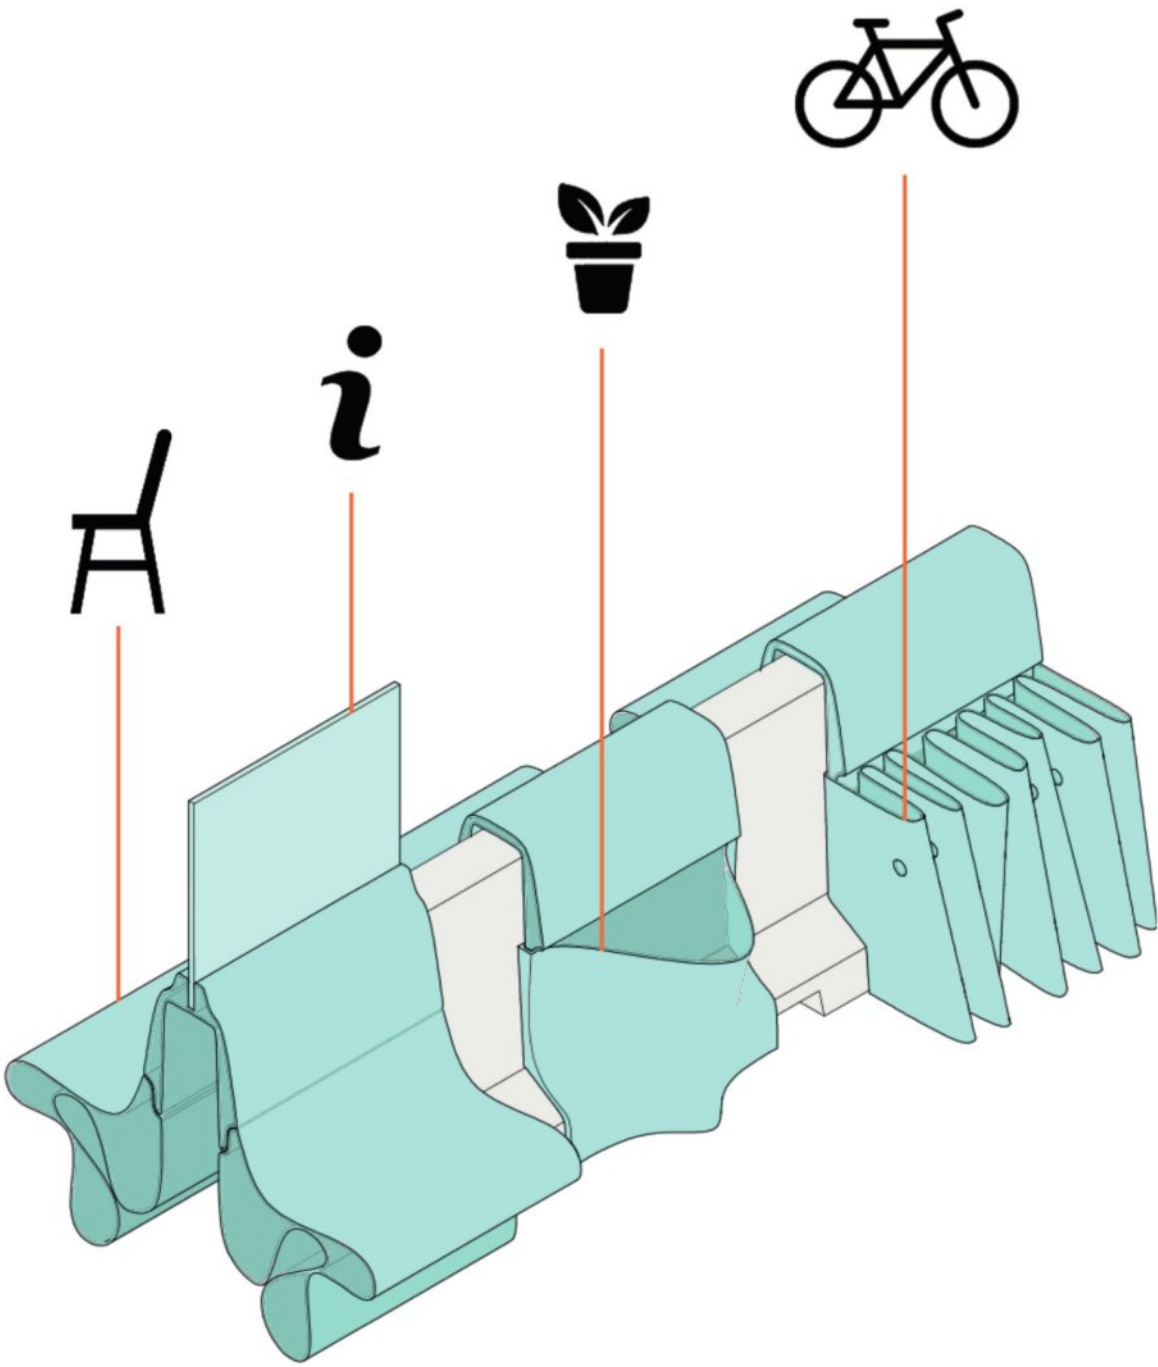

BALOTTO

design:

School of Sustainability / Marico Cucinella Architects

materiale: granulo Replay Revet

2019

KABOOM
LA MARCHIA DI MARIO CUCINELLA

KABOOM

KALOM
territorio urbano
transizione circolare

r3direct
3D TECHNOLOGY FOR WASTE REUSE

KAROOM

KAROOM

USE

progetto di Giulia del Grande

materiale: granulo Replay Revet

2020

Urban Safety Everyday

 **desko**
smart open seat
   

DIMORANDI

design Stefano Giovacchini

materiale: granulo Refill Revet

2022

QUADRA

design Stefano Giovacchini

materiale: granulo Refill Revet